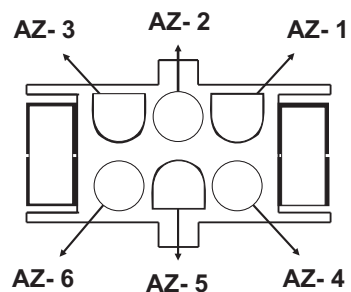

CONECTOR HYLOCK

Aztlan Ind. de Eletroeletrônicos Ltda.

Esquema de ligação

Fonte Carregador de Bateria Externa
MAE-12VDC

SIZE A4	CÓDIGO: MAE-12VDC	REV. 02 / 10 / 15
SCALE: N/A	DRAWN: ALEXANDRE BIGHETTI	SHEET 1 OF 1