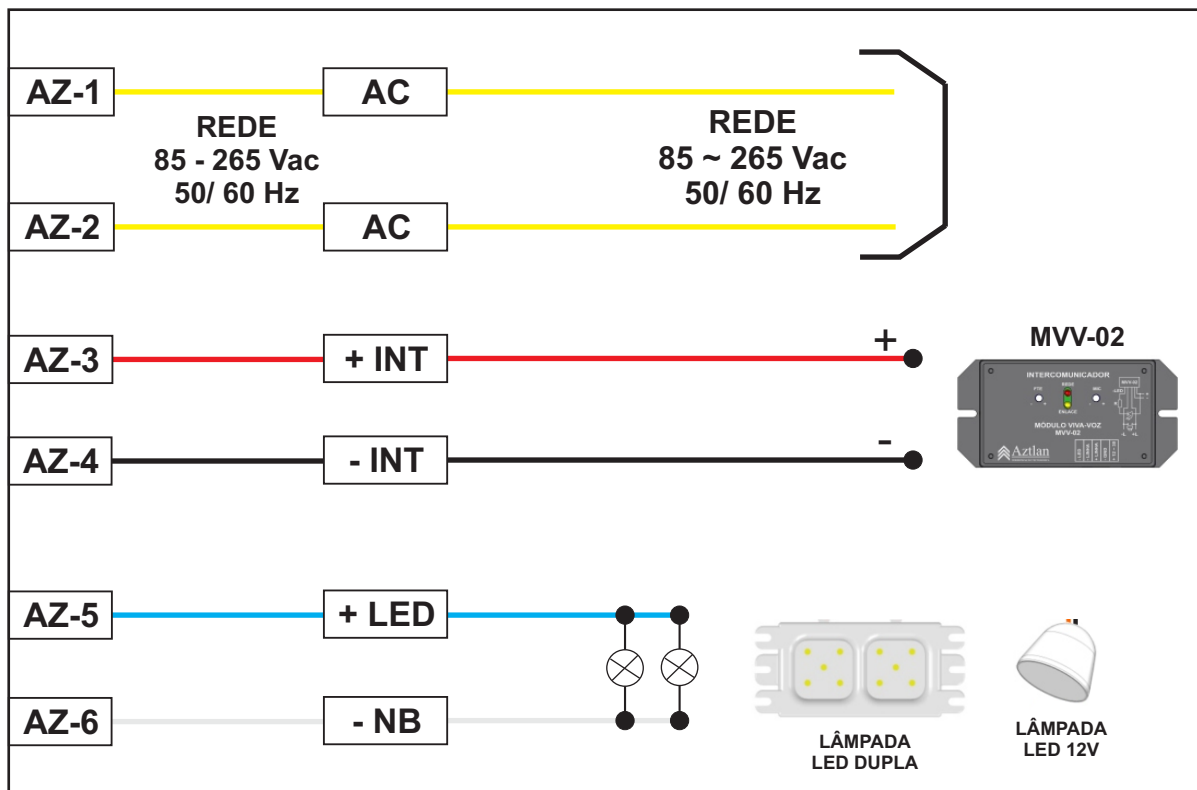

SINÓTIPO DE CONEXÃO EXTERNA